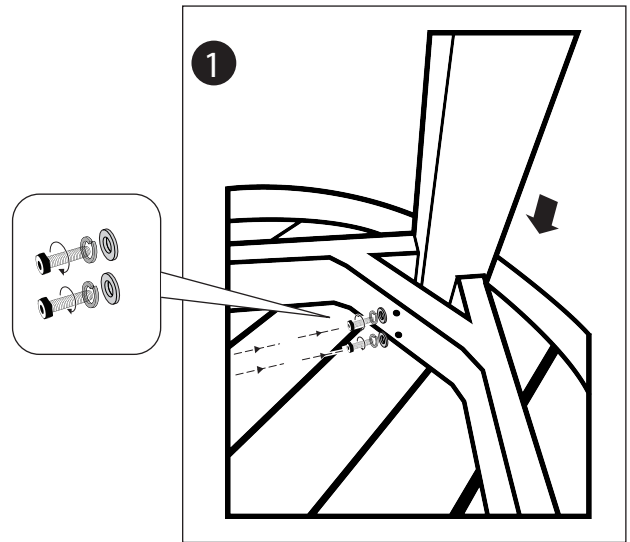

Sunset - 20" Round Low Table

20" Round

20" D x 21" H
51 cm D x 53 cm H

A

B

C