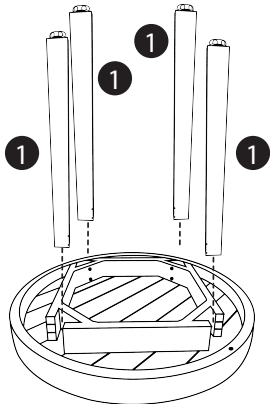

Sunset - 20" Round Low Table

20" Round

20" D x 21" H
51 cm D x 53 cm H

A

B

C