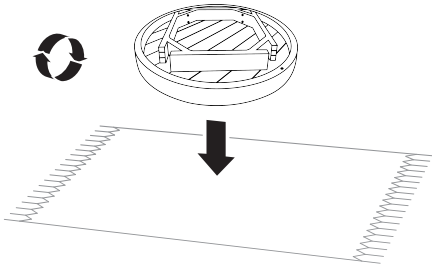

Sunset - 20" Round Low Table

20" Round

20" D x 21" H
51 cm D x 53 cm H

A

B

C