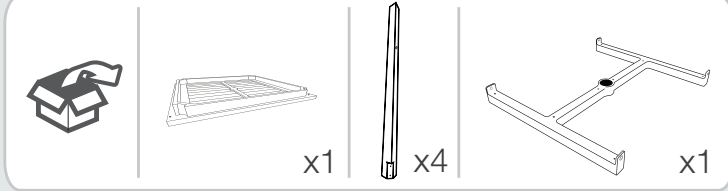

Sigma

28" Square & 51"x28"
Bar Height Tables

28" Square

51" x 28"

27.5x27.5x42"
70x70x107 cm

27.5x51x42"
70x130x107 cm

A

15 min. 1x