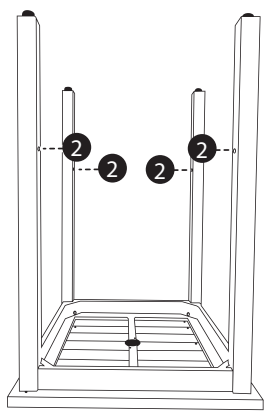

Sigma

28" Square & 51"x28"
Bar Height Tables

28" Square

51" x 28"

27.5x27.5x42"
70x70x107 cm

27.5x51x42"
70x130x107 cm

A

15 min. 1x

B

C