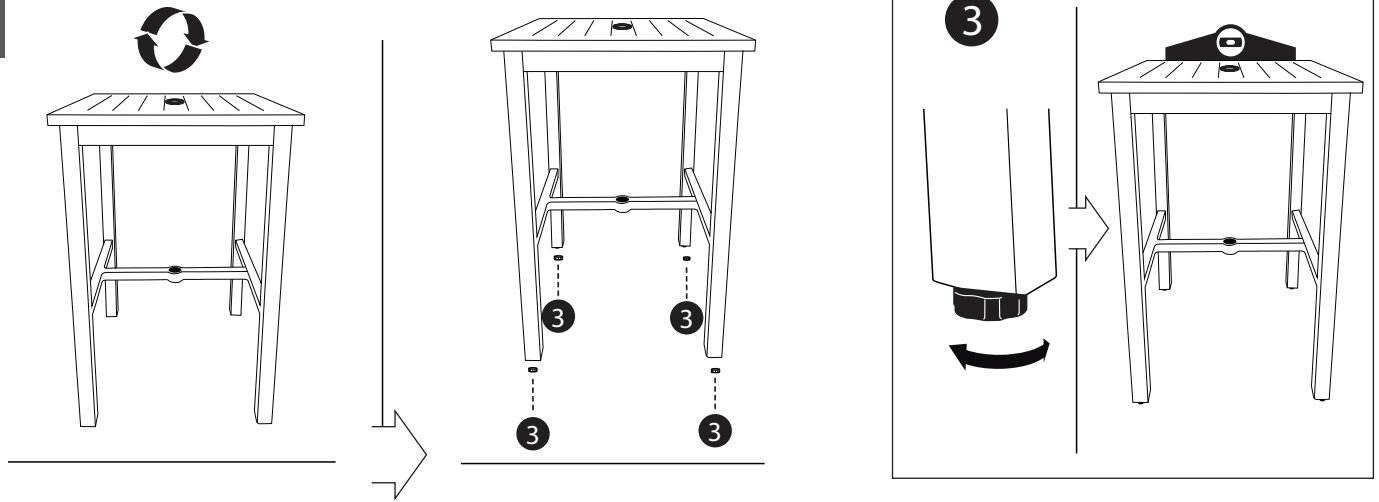

D

E

EN Keep these instructions in a safe place for future reference. Please read them carefully.

Grosfillex will not accept any responsibility if this product is used in a manner other than the one for which it was intended. The use of this product in a manner other than the one it was intended for will void the warranty. Beware of the risk of pinching or cutting your hands or your fingers during assembly. Store this product inside during the Winter season. Do not use abrasive cleaning products. Designed for commercial use.

FR Important, à conserver pour de futurs besoins de références. À lire attentivement.

La responsabilité de Grosfillex ne peut être engagée si le produit est utilisé dans des conditions autres que celles prévues dans la notice. La garantie ne s'applique pas si le produit est utilisé dans des conditions autres que celles prévues dans la notice. Attention aux risques de pincement ou de coupure durant le montage. En hiver, stocker de préférence à l'intérieur. Ne pas utiliser de produits ni éponges abrasifs. Usage collectif.

ES Guarde estas instrucciones en un lugar seguro para futuras referencias. Por favor lea con cuidado.

Grosfillex no aceptara ninguna responsabilidad si este producto se usa de manera distinta para la cual a sido destinado. El uso de este producto de una manera distinta para la cual a sido destinado anulara la garantia. Tenga cuidado de no pincharse o cortarse sus manos o dedos durante el montaje. Guarde este producto adentro durante la temporada de invierno. No utilize productos de limpieza abrasivos. Diseñado para uso Comercial.