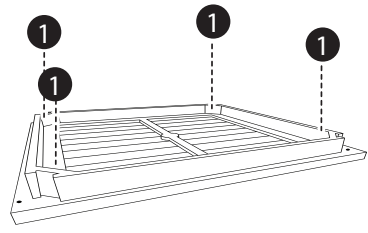

Sigma

28" Square & 51"x28"
Bar Height Tables

28" Square

51" x 28"

27.5x27.5x42"
70x70x107 cm

27.5x51x42"
70x130x107 cm

A

15 min. 1x

B

C