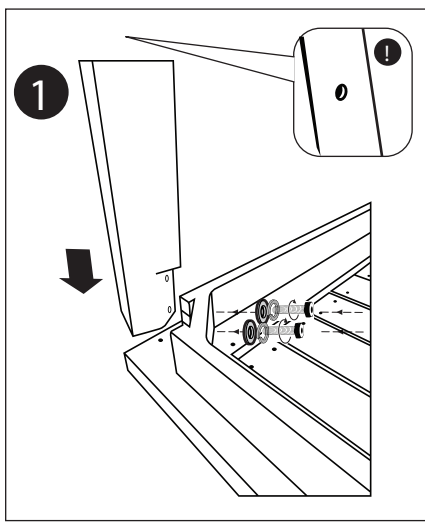

Sigma

28" Square & 51"x28"
Bar Height Tables

28" Square

51" x 28"

27.5x27.5x42"
70x70x107 cm

27.5x51x42"
70x130x107 cm

A

15 min. 1x

B

C