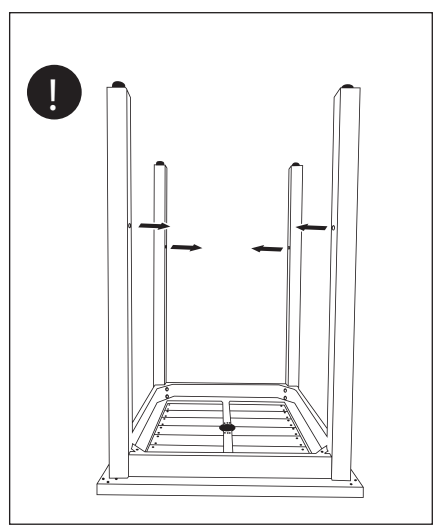

Sigma

28" Square & 51"x28"
Bar Height Tables

28" Square

51" x 28"

27.5x27.5x42"
70x70x107 cm

27.5x51x42"
70x130x107 cm

A

15 min. 1x

B

C