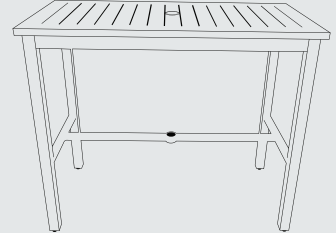

Sigma

28" Square & 51"x28"
Bar Height Tables

28" Square

51" x 28"

27.5x27.5x42"
70x70x107 cm

27.5x51x42"
70x130x107 cm

A

15 min. 1x