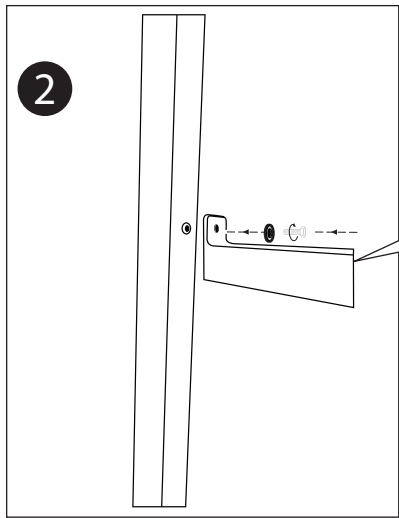

Sigma

28" Square & 51"x28"
Bar Height Tables

28" Square

51" x 28"

27.5x27.5x42"
70x70x107 cm

27.5x51x42"
70x130x107 cm

A

15 min. 1x

B

C