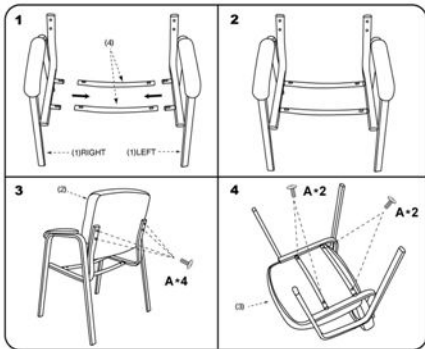

Please unscrew all hardware from cushion before assembly.
Por favor de destornillar todos los tornillos del cojín antes de ensamblar la silla.

MODEL : B7509

<p>(1)X1 (L.)X1 (R)</p>  <p>Right & Left Frame</p>	<p>(2)x1</p>  <p>Back (3)x1</p>  <p>Seat (4)x2</p>  <p>Connecting bar</p>
<p>(A)*8  M6*36 BACK BAR SCREW</p>	